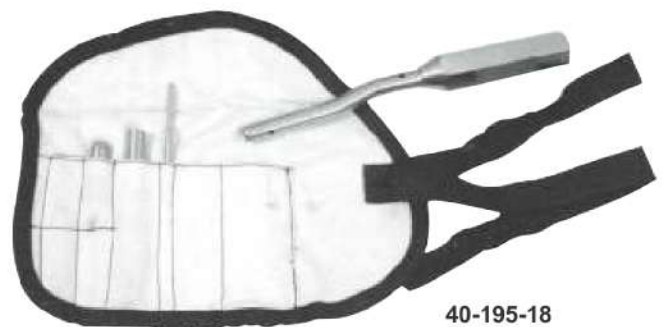

40-195-18
Tooth Elevator Set