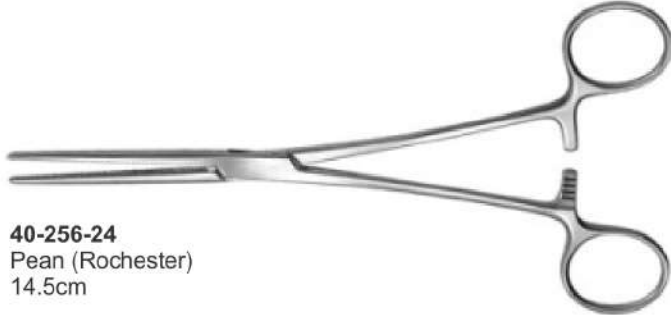

**40-246-23**  
Crile-Wood  
Needle Holder, 15cm

**40-247-23**  
Gillies  
16cm

**40-248-23**  
Olsen Hegar  
Needle Holder

**40-249-23**  
Halstead Forceps  
13cm

**40-250-23**  
Hartmann Forceps, 14cm

**40-252-23**  
Splinter Forceps  
12.5cm

**40-253-23**  
Dissecting Forceps  
13cm

**40-254-23**  
Troeltsch (Wilde)  
Ear Forceps  
10.5cm 4 1/8"

**40-255-24**  
Kocher Forceps  
with teeth  
14.5cm

**40-256-24**  
Pean (Rochester)  
14.5cm

Haemostatic Forceps  
Pean  
**40-257-24** 14.5cm 5 3/4"  
**40-257-24** 16cm 6 1/4"

**40-258-24**  
Leriche Forceps  
15.5cm

Halsted-Mosquito  
**40-259-24** 12.5cm str.  
**40-260-24** 14.5cm str.  
**40-261-24** 12.5cm cvd.  
**40-262-24** 14.5cm cvd.

**40-262-24**  
Haemostatic Forceps  
25cm 9 3/4"