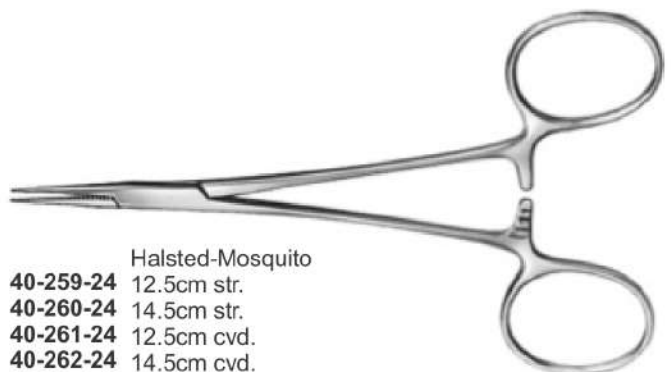

**40-246-23**  
Crile-Wood  
Needle Holder, 15cm

**40-247-23**  
Gillies  
16cm

**40-248-23**  
Olsen Hegar  
Needle Holder

**40-249-23**  
Halstead Forceps  
13cm

**40-250-23**  
Hartmann Forceps, 14cm

**40-252-23**  
Splinter Forceps  
12.5cm

**40-253-23**  
Dissecting Forceps  
13cm

**40-254-23**  
Troeltsch (Wilde)  
Ear Forceps  
10.5cm 4 1/8"

**40-255-24**  
Kocher Forceps  
with teeth  
14.5cm

**40-256-24**  
Pean (Rochester)  
14.5cm

Haemostatic Forceps  
Pean  
**40-257-24** 14.5cm 5 3/4"  
**40-257-24** 16cm 6 1/4"

**40-258-24**  
Leriche Forceps  
15.5cm

Halsted-Mosquito  
**40-259-24** 12.5cm str.  
**40-260-24** 14.5cm str.  
**40-261-24** 12.5cm cvd.  
**40-262-24** 14.5cm cvd.

**40-262-24**  
Haemostatic Forceps  
25cm 9 3/4"